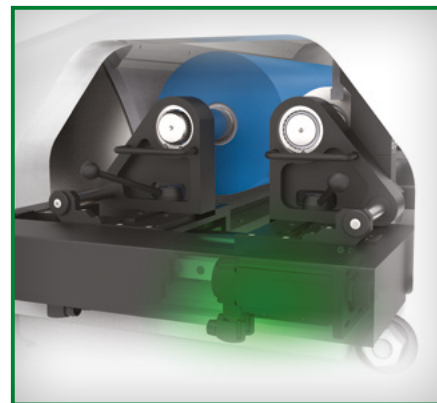

8 ЦВЕТОВ | ЦЕНТРАЛЬНЫЙ ПЕЧАТНЫЙ
ЦИЛИНДР

БЕШЕСТЕРЕНЧАТОЕ ИСПОЛНЕНИЕ |
СИСТЕМА СМЕННЫХ ГИЛЬЗ

МОТОРИЗОВАННАЯ ПРИВОДКА ПЕЧАТНЫХ
СЕКЦИЙ | СНИЖЕНИЕ ВИБРАЦИИ

РАКЕЛЬНАЯ КАМЕРА |
АВТОМАТИЧЕСКИЙ СМЫВ

МОНТАЖ ПЕЧАТНЫХ ФОРМ

АВТОМАТИЧЕСКАЯ ПРИВОДКА
ИЗОБРАЖЕНИЯ

ПОЛНЫЙ КОНТРОЛЬ ОТТИСКА

ОБОРУДОВАНИЕ ДЛЯ ЗАПЕЧАТЫВАНИЯ
КОЛБАСНОЙ ОБОЛОЧКИ

Длина оттиска:	300–900 мм
Ширина запечатывания:	500–1200 мм
Скорость печати:	300/450 м/мин

ООО Варга-Флексо
Венгрия