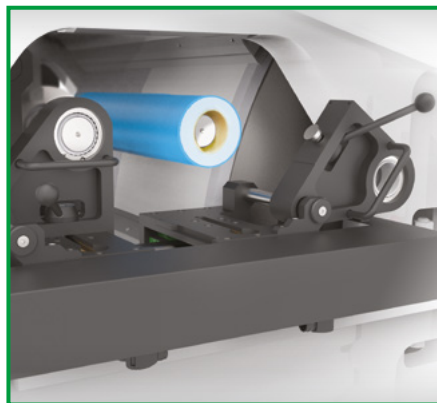

8 ЦВЕТОВ | ЦЕНТРАЛЬНЫЙ ПЕЧАТНЫЙ
ЦИЛИНДР

БЕШЕСТЕРЕНЧАТОЕ ИСПОЛНЕНИЕ |
СИСТЕМА СМЕННЫХ ГИЛЬЗ

МОТОРИЗОВАННАЯ ПРИВОДКА ПЕЧАТНЫХ
СЕКЦИЙ | СНИЖЕНИЕ ВИБРАЦИИ

РАКЕЛЬНАЯ КАМЕРА |
АВТОМАТИЧЕСКИЙ СМЫВ

МОНТАЖ ПЕЧАТНЫХ ФОРМ

АВТОМАТИЧЕСКАЯ ПРИВОДКА
ИЗОБРАЖЕНИЯ

ПОЛНЫЙ КОНТРОЛЬ ОТТИСКА

ОБОРУДОВАНИЕ ДЛЯ ЗАПЕЧАТЫВАНИЯ
КОЛБАСНОЙ ОБОЛОЧКИ

Длина оттиска:	300–900 мм
Ширина запечатывания:	500–1200 мм
Скорость печати:	300/450 м/мин

ООО Варга-Флексо
Венгрия