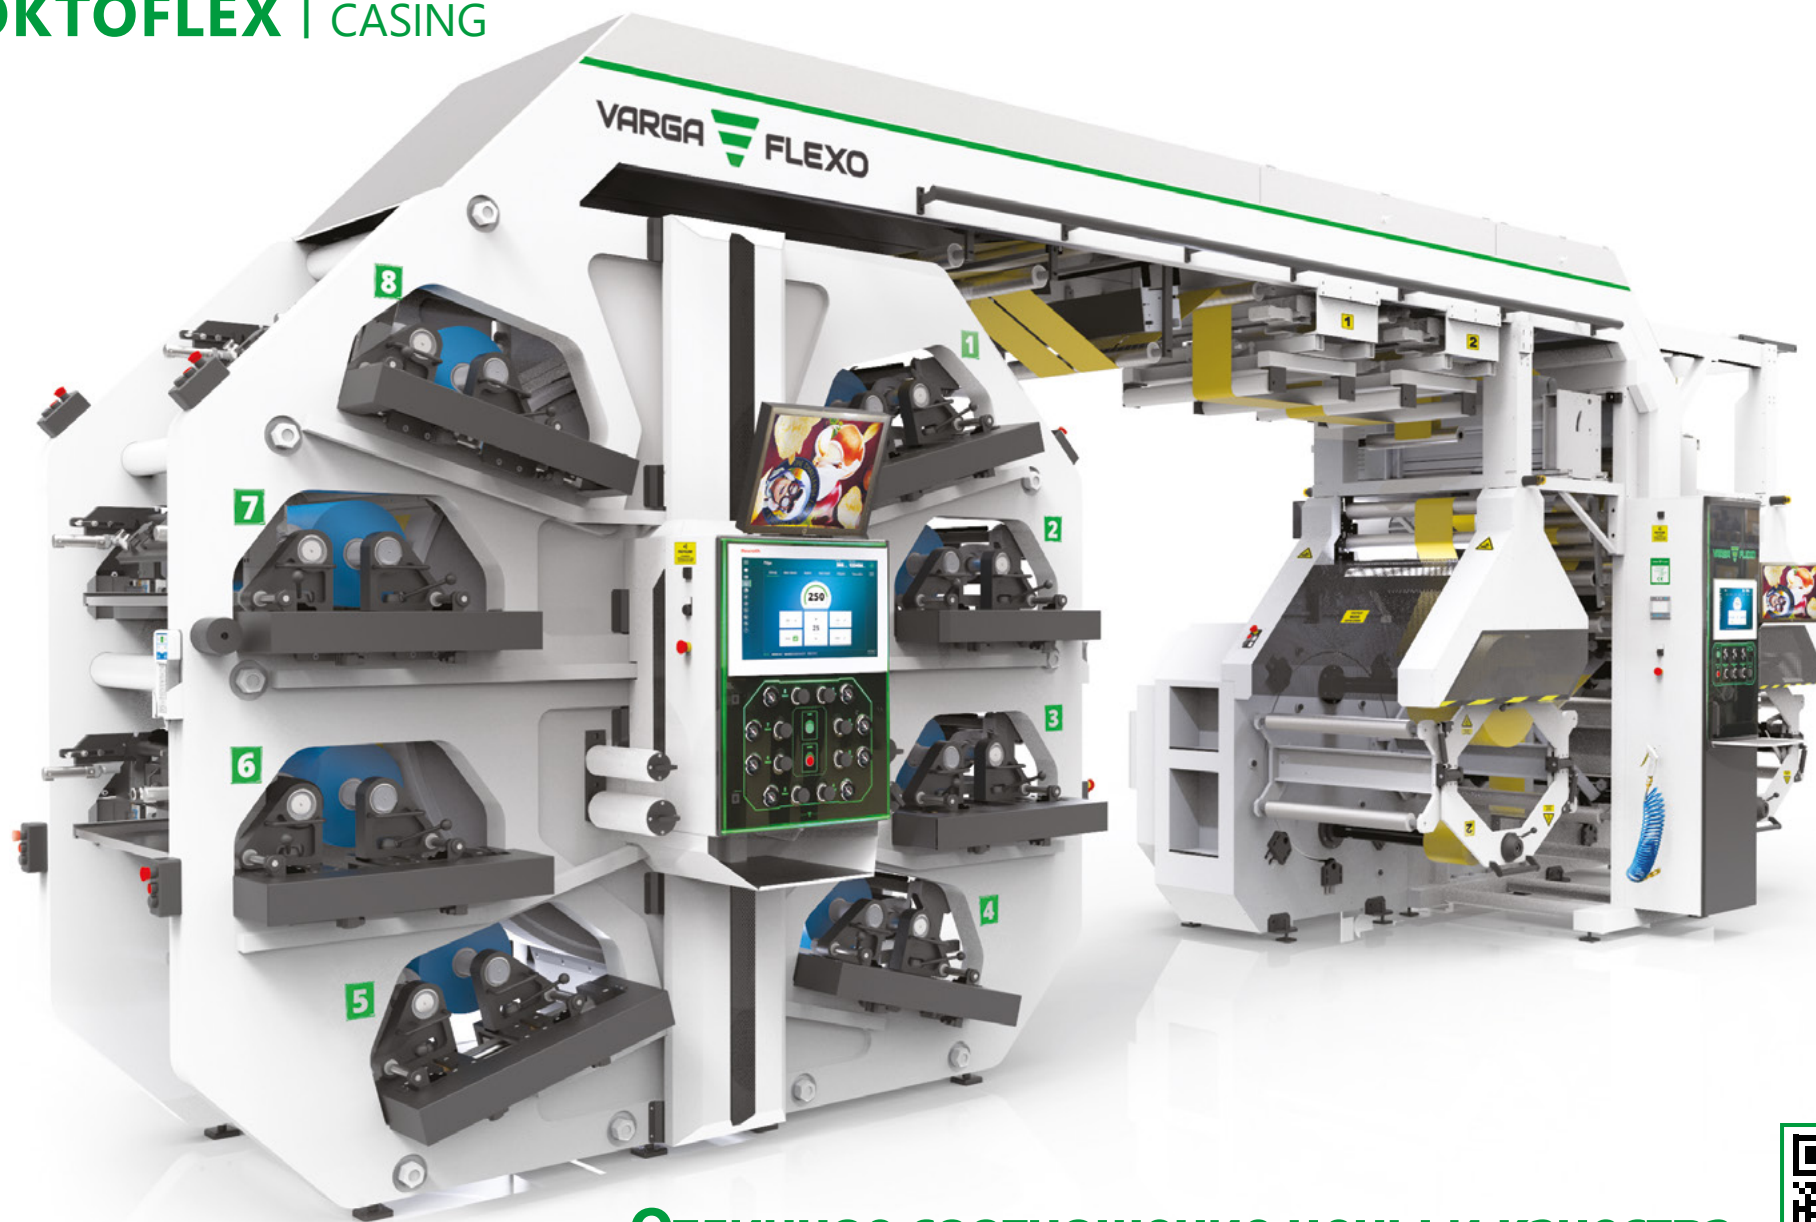

ФЛЕКСОГРАФСКАЯ МАШИНА

ОКТОFLEX | CASING

VARGA  FLEEXO

Отличное соотношение цены и качества

WWW.VARGAFLEEXO.EU

ФЛЕКСОГРАФСКАЯ МАШИНА

VARGA  FLEEXO

ОКТОFLEX | CASING

8 ЦВЕТОВ | ЦЕНТРАЛЬНЫЙ ПЕЧАТНЫЙ
ЦИЛИНДР

БЕШЕСТЕРЕНЧАТОЕ ИСПОЛНЕНИЕ |
СИСТЕМА СМЕННЫХ ГИЛЬЗ

МОТОРИЗОВАННАЯ ПРИВОДКА ПЕЧАТНЫХ
СЕКЦИЙ | СНИЖЕНИЕ ВИБРАЦИИ

РАКЕЛЬНАЯ КАМЕРА |
АВТОМАТИЧЕСКИЙ СМЫВ

МОНТАЖ ПЕЧАТНЫХ ФОРМ

АВТОМАТИЧЕСКАЯ ПРИВОДКА
ИЗОБРАЖЕНИЯ

ПОЛНЫЙ КОНТРОЛЬ ОТТИСКА

ОБОРУДОВАНИЕ ДЛЯ ЗАПЕЧАТЫВАНИЯ
КОЛБАСНОЙ ОБОЛОЧКИ

Длина оттиска:	300–900 мм
Ширина запечатывания:	500–1200 мм
Скорость печати:	300/450 м/мин

ООО Варга-Флексо
Венгрия