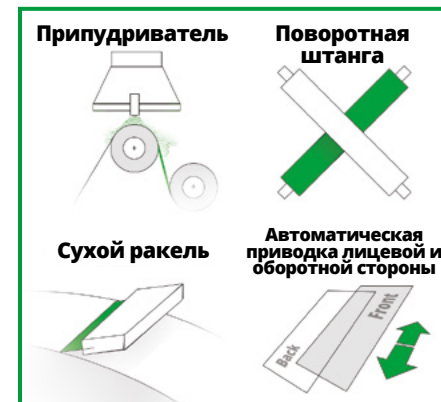

8 ЦВЕТОВ | ЦЕНТРАЛЬНЫЙ ПЕЧАТНЫЙ
ЦИЛИНДР

БЕШЕСТЕРЕНЧАТОЕ ИСПОЛНЕНИЕ |
СИСТЕМА СМЕННЫХ ГИЛЬЗ

МОТОРИЗОВАННАЯ ПРИВОДКА ПЕЧАТНЫХ
СЕКЦИЙ | СНИЖЕНИЕ ВИБРАЦИИ

РАКЕЛЬНАЯ КАМЕРА |
АВТОМАТИЧЕСКИЙ СМЫВ

МОНТАЖ ПЕЧАТНЫХ ФОРМ

АВТОМАТИЧЕСКАЯ ПРИВОДКА
ИЗОБРАЖЕНИЯ

ПОЛНЫЙ КОНТРОЛЬ ОТТИСКА

ОБОРУДОВАНИЕ ДЛЯ ЗАПЕЧАТЫВАНИЯ
КОЛБАСНОЙ ОБОЛОЧКИ

Длина оттиска:	300–900 мм
Ширина запечатывания:	500–1200 мм
Скорость печати:	300/450 м/мин

ООО Варга-Флексо
Венгрия